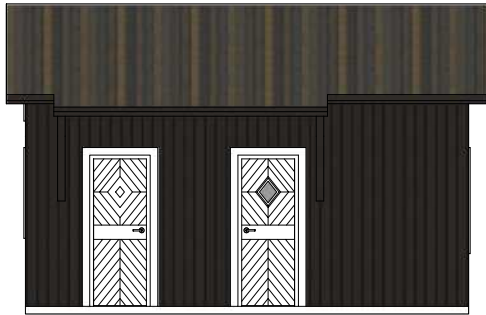

E-2

FASADER

SKALA 1:100

- ANNEKS 2 -

KONSEPHTHUS AS
www.tegnebua.no
Gamle Hellvikvei 11
1459 NESODDEN
post@tegnebua.no

TILTAKSADRESSE:
Anneks Fjell
15 m² BRA
m/hems

TILTAKSHAVER:
XX
XX
XX

Gnr | Bnr | Snr
XX | XXX | 0 | 0

TEGNET AV:
Kjetil Halvorsen

VERSJON:
X

DATO:
XX.XX.XXXX

MÅL I:
mm

PAPIRSTØRRELSE:
A4