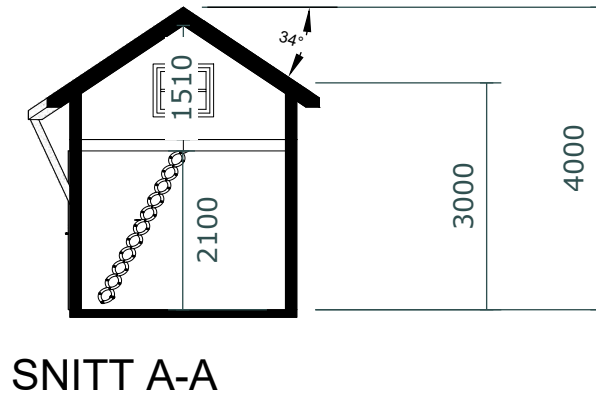

TEGNET AV:
Kjetil Halvorsen

VERSJON:
X

DATO:
XX.XX.XXXX

MÅL I:
mm

PAPIRSTØRRELSE:
A4

Himmelretning:

E-2

FASADER