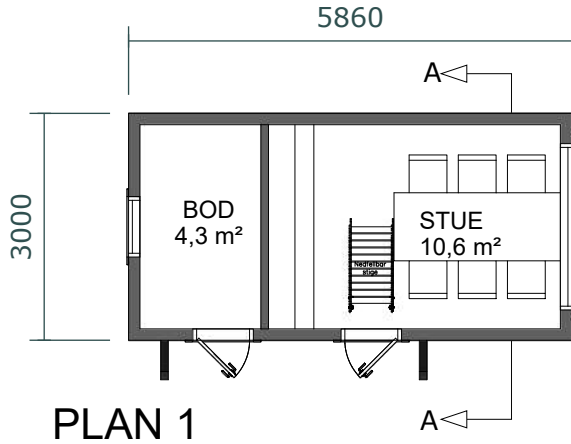

TEGNET AV:
Kjetil Halvorsen

VERSJON:
X

DATO:
XX.XX.XXXX

MÅL I:
mm

PAPIRSTØRRELSE:
A4

Himmelretning:

E-2

FASADER