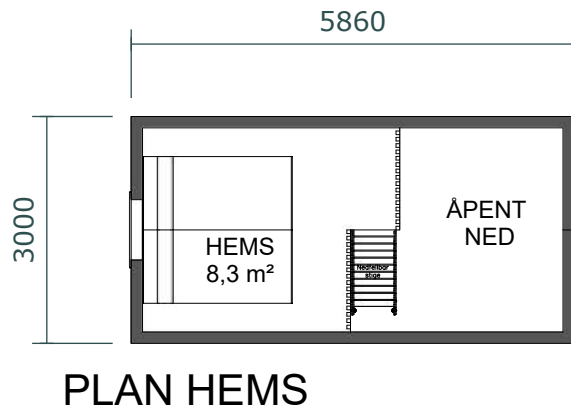

TEGNET AV:
Kjetil Halvorsen

VERSJON:
X

DATO:
XX.XX.XXXX

MÅL I:
mm

PAPIRSTØRRELSE:
A4

Himmelretning:

E-2

FASADER