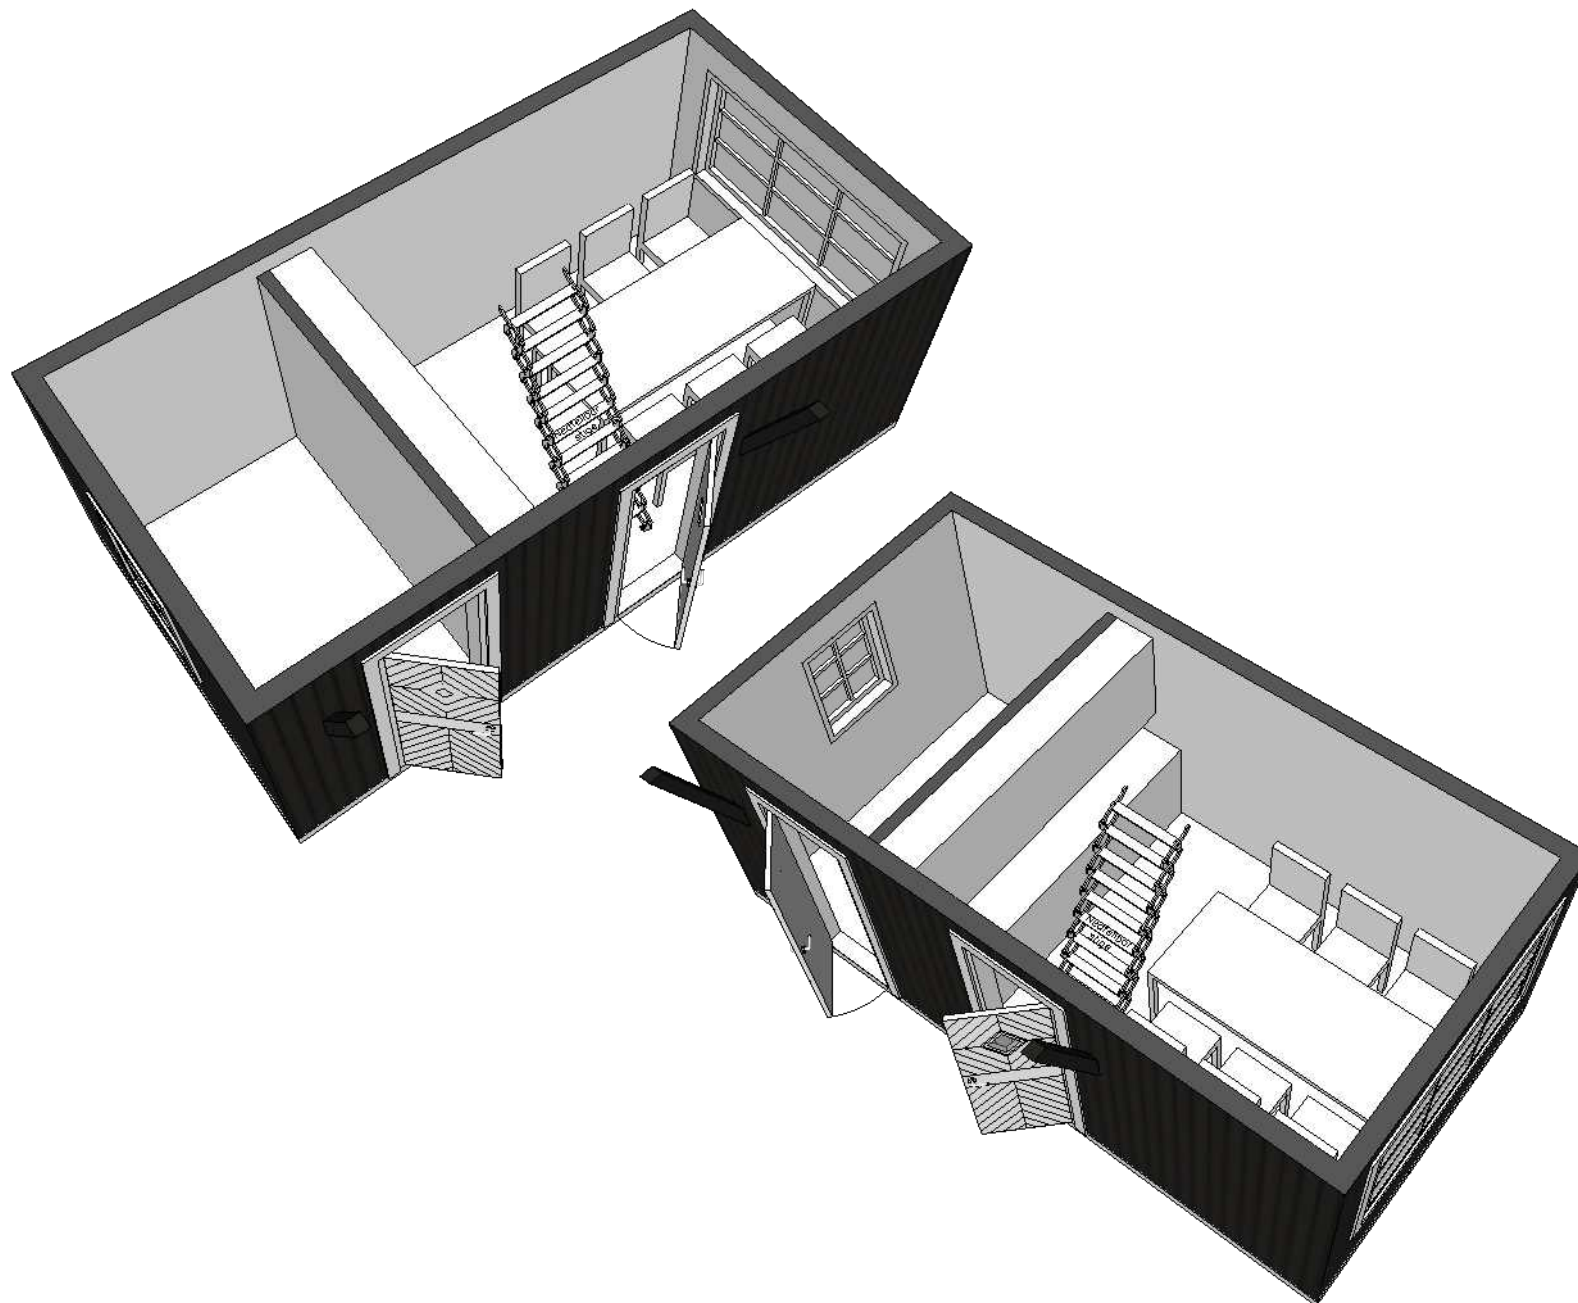

E-7

PERSPEKTIV PLAN 1

- ANNEKS 2 -

KONSEPTUS AS

www.tegnebua.no
Gamle Hellvikvei 11
1459 NESODDEN
post@tegnebua.no

TILTAKSADRESSE:
Anneks Fjell
15 m² BRA
m/hems

TILTAKSHAVER:
XX
XX
XX

Gnr | Bnr | Snr
XX | XXX | 0 | 0

TEGNET AV:
Kjetil Halvorsen

VERSJON:
X

DATO:
XX.XX.XXXX

MÅL I:
mm

PAPIRSTØRRELSE:
A4